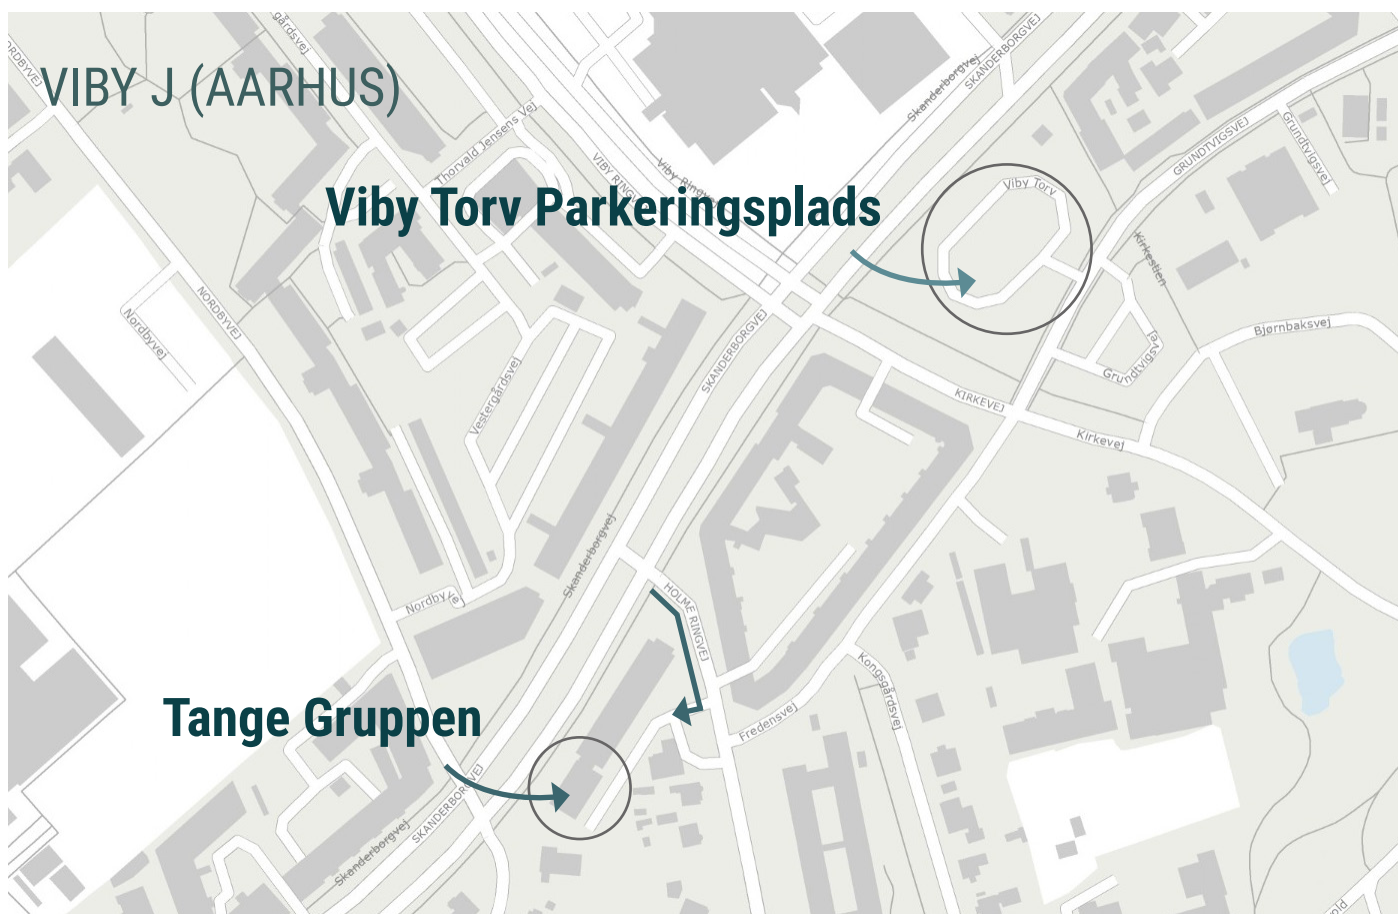

KORT & PARKERINGSVEJLEDNING

Vores adresse

Tange Gruppen
Skanderborgvej 213
8260 Viby J

OBS. Indgang fra gården.

Mulighed for parkering

Viby Torv Parkeringsplads (gratis parkering)

I krydset mellem Skanderborgvej og Viby Ringvej tager du Kirkevej. Derefter drejer du til venstre ad Grundtvigsvej, til du ser P-pladsen på venstre hånd.

Parkeringspladsen kan også findes på GPS.

Indgang fra gården

Du finder os i bygningen i den fjerneste ende af gården, lige ved siden af hegnet til parkeringskælderens. Det er ikke muligt at komme ind fra gaden langs Skanderborgvej – vi henviser i stedet til indgang via gården.